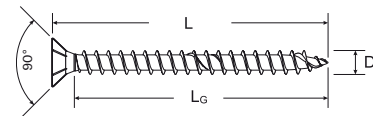

Шуруп fischer Power-Fast

- Оцинкованный, желтое пассивирование
- Потайная головка
- Крестовой шлиц PZ
- Полная резьба
- Антифрикционное восковое покрытие

Резьба Ø D [mm]	Длина общая L [mm]	Длина резьбы L _c [mm]	Шлиц	Упаковка шт.	Мин. кол-во для заказа шт.	Тип упаковки	Артикул	Тип	Код
--------------------------	-----------------------------	---	------	-----------------	----------------------------------	-----------------	---------	-----	-----