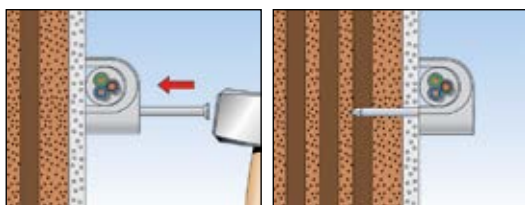

### ПРЕИМУЩЕСТВА

- Скоба оснащена предварительно вставленным гвоздем, обеспечивающим быстрое крепление, сокращая время монтажа.
- Для фиксации требуется небольшое пространство, что упрощает монтаж в узких местах.
- Скоба с гвоздем MNS охватывает диапазон диаметра кабеля от 4 до 14 мм всего лишь тремя типоразмерами

### ПРИМЕНЕНИЕ

- Для крепления электрических кабелей с большим выбором диаметров

### ФУНКЦИОНИРОВАНИЕ

- Вставьте в скобу укладываемый кабель. Забейте предварительно вставленный в скобу гвоздь молотком.