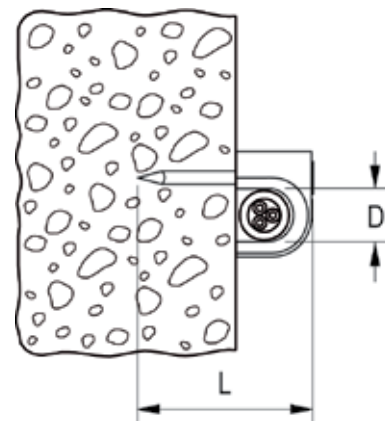

### ПРЕИМУЩЕСТВА

- Скоба оснащена предварительно вставленным гвоздем, обеспечивающим быстрое крепление, сокращая время монтажа.
- Для фиксации требуется небольшое пространство, что упрощает монтаж в узких местах.
- Скоба с гвоздем MNS охватывает диапазон диаметра кабеля от 4 до 14 мм всего лишь тремя типоразмерами

### ПРИМЕНЕНИЕ

- Для крепления электрических кабелей с большим выбором диаметров

### ФУНКЦИОНИРОВАНИЕ

- Вставьте в скобу укладываемый кабель. Забейте предварительно вставленный в скобу гвоздь молотком.

## ТЕХНИЧЕСКИЕ ДАННЫЕ

Скоба с гвоздем **NS**

Скоба с гвоздем **MNS**

Тип	Артикул	Для кабеля диаметром [мм]	Диапазон фиксации D [мм]	Длина гвоздя L [мм]	Кол-во в упаковке [шт]			
NS 7	058173	7	7	25	100			
NS 8	058174	8	8	25	100			
NS 9	058175	9	9	25	100			
NS 10	058176	10	10	30	100			
NS 12	058177	12	12	35	100			
MNS 4-7	094673	—	4 - 7	25	100			
MNS 7-11	094674	—	7 - 11	25	100			
MNS 10-14	094675	—	10 - 14	30	100			