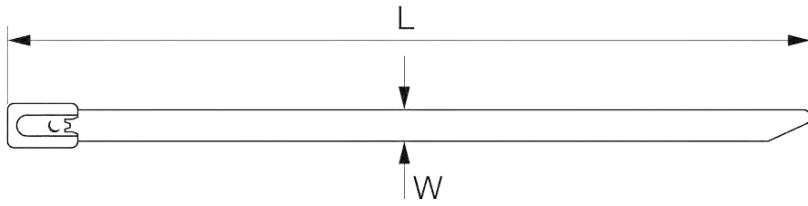

Кабельная стяжка КАВ ST A2 с замковым механизмом.

Предназначены для бандажирования и крепежа в условиях агрессивных сред, повышенной вибрации, радиации, влажности и экстремального перепада температур.

Модель	хомут-стяжка
Температура монтажа, t (°C)	от -50°C
Рабочая температура, °C	от -80°C до +538°C
Материал	нержавеющая сталь A2 / AISI 304

Технические характеристики

Наименование	Артикул	Ширина, мм	Длина, мм	Прочность на разрыв, Н	Макс. диаметр охвата, мм	Диапазон рабочих температур, t (°C)	Температура монтажа, t (°C)
Кабельная стяжка 4.5x100 мм	94077	4.5	100	445	24	от -80°C до +538°C	от -50°C
Кабельная стяжка 4.5x150 мм	69813	4.5	150	445	35	от -80°C до +538°C	от -50°C
Кабельная стяжка 4.5x200 мм	67415	4.5	200	445	50	от -80°C до +538°C	от -50°C
Кабельная стяжка 4.5x300 мм	67416	4.5	300	445	82	от -80°C до +538°C	от -50°C
Кабельная стяжка 4.5x370 мм	69656	4.5	370	445	102	от -80°C до +538°C	от -50°C
Кабельная стяжка 4.5x520 мм	69657	4.5	520	445	152	от -80°C до +538°C	от -50°C
Кабельная стяжка 4.6x100 мм	278434	4.6	100	445	24	от -80°C до +538°C	от -50°C
Кабельная стяжка 7.9x200 мм	67414	7.9	200	1112	49	от -80°C до +538°C	от -50°C
Кабельная стяжка 7.9x300 мм	68029	7.9	300	1112	81	от -80°C до +538°C	от -50°C

Официальный поставщик fischer-market.ru

+ 7 (495) 248-03-15

zakaz@fischer-market.ru

Кабельная стяжка КАВ СТ А2 с замковым механизмом.

Модель	хомут-стяжка
Температура монтажа, t (°C)	от -50°C
Рабочая температура, °C	от -80°C до +538°C
Материал	нержавеющая сталь А2 / AISI 304