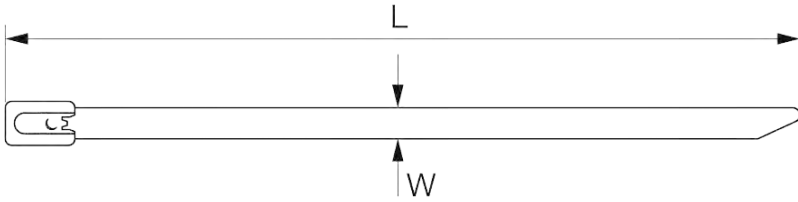

Технические характеристики

Наименование	Артикул	Ширина, мм	Длина, мм	Прочность на разрыв, Н	Макс. диаметр охвата, мм	Диапазон рабочих температур, t (°C)	Температура монтажа, t (°C)
Кабельная стяжка 4.5x100 мм	94077	4.5	100	445	24	от -80°C до +538°C	от -50°C
Кабельная стяжка 4.5x150 мм	69813	4.5	150	445	35	от -80°C до +538°C	от -50°C
Кабельная стяжка 4.5x200 мм	67415	4.5	200	445	50	от -80°C до +538°C	от -50°C
Кабельная стяжка 4.5x300 мм	67416	4.5	300	445	82	от -80°C до +538°C	от -50°C
Кабельная стяжка 4.5x370 мм	69656	4.5	370	445	102	от -80°C до +538°C	от -50°C
Кабельная стяжка 4.5x520 мм	69657	4.5	520	445	152	от -80°C до +538°C	от -50°C
Кабельная стяжка 4.6x100 мм	278434	4.6	100	445	24	от -80°C до +538°C	от -50°C
Кабельная стяжка 7.9x200 мм	67414	7.9	200	1112	49	от -80°C до +538°C	от -50°C
Кабельная стяжка 7.9x300 мм	68029	7.9	300	1112	81	от -80°C до +538°C	от -50°C

Официальный поставщик fischer-market.ru

+ 7 (495) 248-03-15

zakaz@fischer-market.ru

Кабельная стяжка КАВ СТ А2 с замковым механизмом.

Модель	хомут-стяжка
Температура монтажа, t (°C)	от -50°C
Рабочая температура, °C	от -80°C до +538°C
Материал	нержавеющая сталь А2 / AISI 304

Технические характеристики

Наименование	Артикул	Ширина, мм	Длина, мм	Прочность на разрыв, Н	Макс. диаметр охвата, мм	Диапазон рабочих температур, t (°C)	Температура монтажа, t (°C)
Кабельная стяжка 7.9x360 мм	93793	7.9	360	1112	102	от -80°C до +538°C	от -50°C
Кабельная стяжка 7.9x400 мм	69412	7.9	400	1112	113	от -80°C до +538°C	от -50°C
Кабельная стяжка 7.9x500 мм	67613	7.9	500	1112	145	от -80°C до +538°C	от -50°C
Кабельная стяжка 7.9x520 мм	93600	7.9	520	1112	152	от -80°C до +538°C	от -50°C
Кабельная стяжка 7.9x600 мм	76362	7.9	600	1112	177	от -80°C до +538°C	от -50°C
Кабельная стяжка 7.9x800 мм	69309	7.9	800	1112	240	от -80°C до +538°C	от -50°C
Кабельная стяжка 10x400 мм	74287	10	400	2000	113	от -80°C до +538°C	от -50°C
Кабельная стяжка 11.5x250 мм	74275	11.5	250	2000	65	от -80°C до +538°C	от -50°C