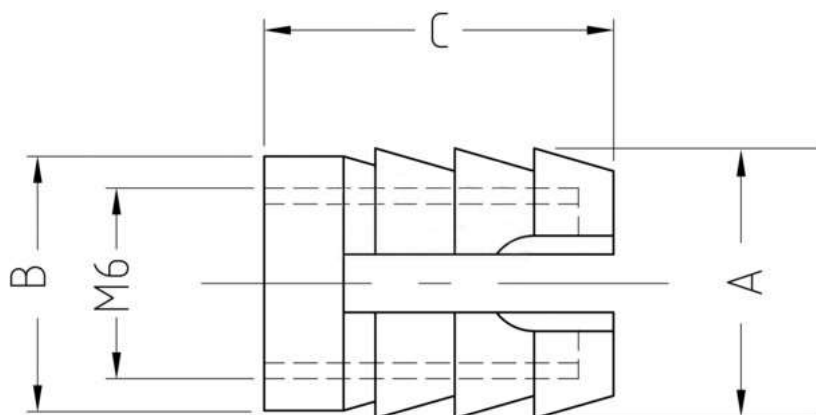

## Муфта разжимная ART 7218 мебельная пластиковая.

Муфта (футорка) пластиковая применяется в мебельном производстве, в основном служит для крепления стойки эксцентриковой стяжки с метрической резьбой в ДСП.

<b>Стандарт</b>	ART 7218
<b>Вид</b>	муфта
<b>Диаметр резьбы</b>	M6
<b>Материал</b>	пластик

### Технические характеристики

Размер	Диаметр отверстия, мм	Длина, мм	Диаметр, мм
M6x12 мм	10	12	10.3
M6x13 мм	10	13	10.3

**Официальный поставщик [fischer-market.ru](http://fischer-market.ru)**

 + 7 (495) 248-03-15  [zakaz@fischer-market.ru](mailto:zakaz@fischer-market.ru)