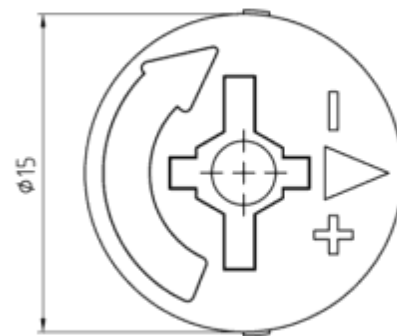

Мебельная стяжка эксцентрик ART 7303 воронение

Эксцентриковая стяжка для ДСП – качественное изделие, используемое при сборке мебели. Изготавливается из металла, поэтому рассчитана на долгий эксплуатационный срок.

Воронение — это нанесение на поверхность металла тонкой пленки окислов, которые предотвращают возникновение коррозии, защищая металл от разрушения.

Стандарт	ART 7303
Вид	эксцентриковая стяжка
Шлиц	Phillips (PH)
Покрытие	воронение

Технические характеристики.

Размер	Глубина сверления, мм	Толщина ДСП, мм	Высота, мм	Середина слота, мм
16x12.5x12.2x8 мм	12.5	16	12.2	8
19x14x13.5x9.5 мм	14	19	15.7	9.5

Официальный поставщик fischer-market.ru