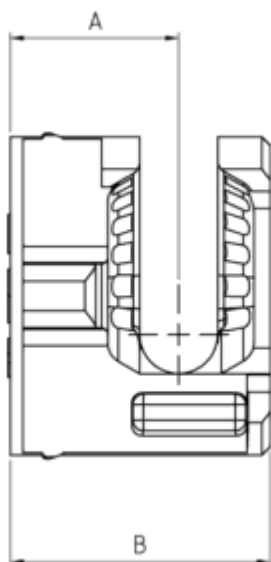

Мебельная стяжка эксцентрик ART 7303 воронение

Эксцентриковая стяжка для ДСП – качественное изделие, используемое при сборке мебели. Изготавливается из металла, поэтому рассчитана на долгий эксплуатационный срок.

Воронение — это нанесение на поверхность металла тонкой пленки окислов, которые предотвращают возникновение коррозии, защищая металл от разрушения.

Стандарт	ART 7303
Вид	эксцентриковая стяжка
Шлиц	Phillips (PH)
Покрытие	воронение

Технические характеристики.

Размер	Глубина сверления, мм	Толщина ДСП, мм	Высота, мм	Середина слота, мм
16x12.5x12.2x8 мм	12.5	16	12.2	8
19x14x13.5x9.5 мм	14	19	15.7	9.5

Официальный поставщик fischer-market.ru

+ 7 (495) 248-03-15

zakaz@fischer-market.ru