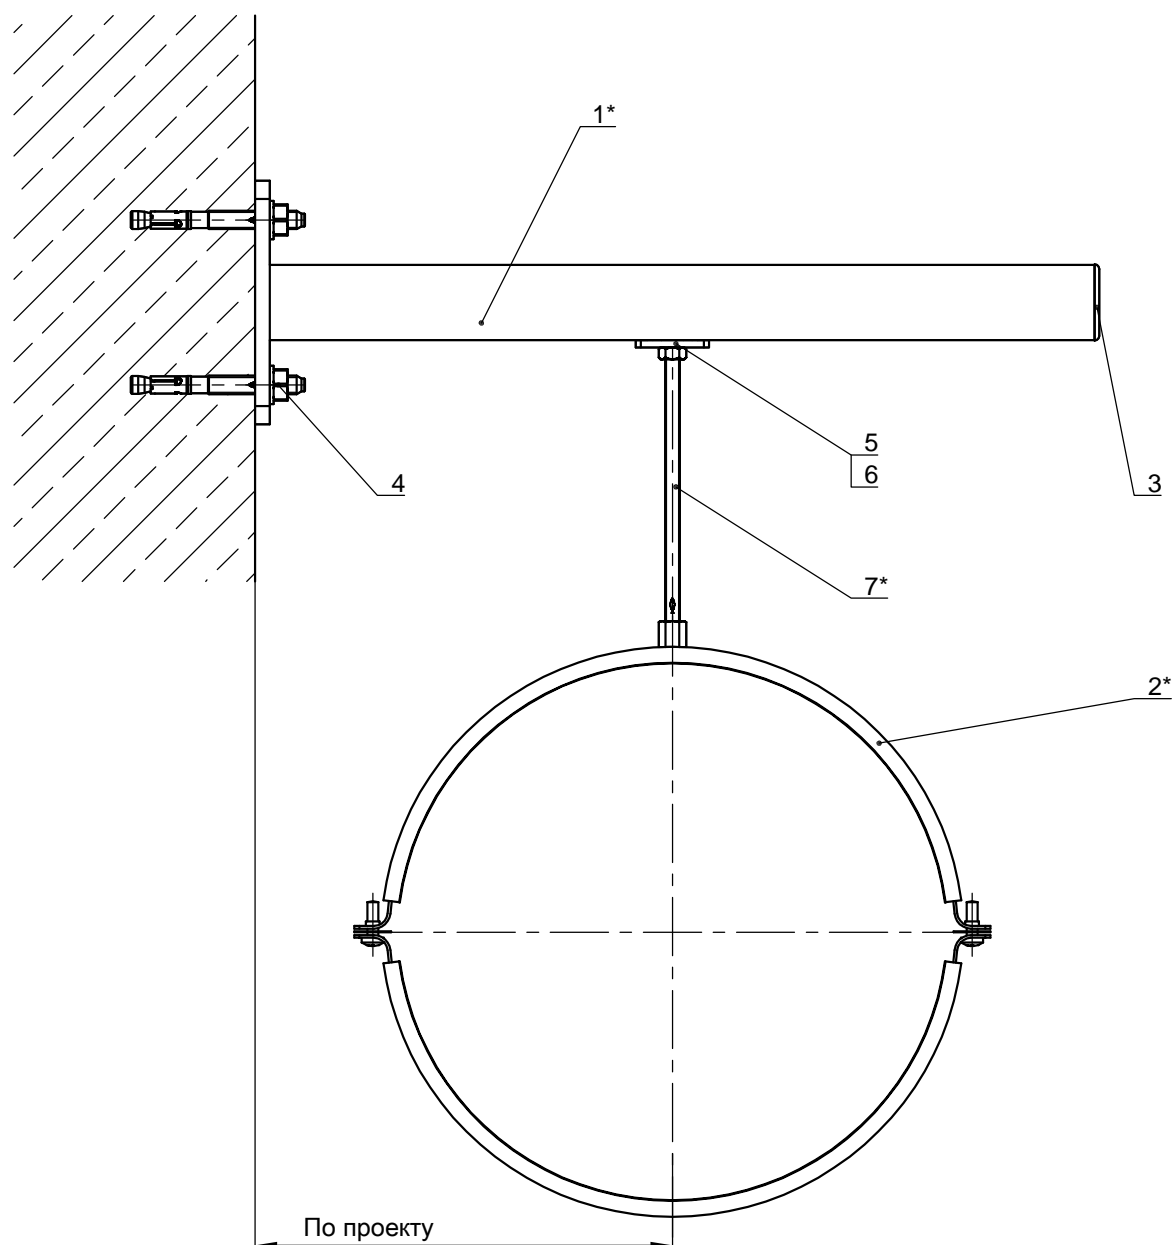

Крепление воздуховода к стене

Поз.	Артикул	Наименование	Кол-во, шт
1*		Консоль fischer FCA	1
2*		Хомут для воздуховодов LGS	1
3	77355	Заглушка для траверсы FEC 41 B	1
4	94981	Анкерный болт fischer FAZ II 10/10	2
5	504345	Гайка FCN Clix M 8	1
6	79734	Гайка шестигранная fischer MU M8	1
7*		Шпилька fischer G8	1

*Подбор типоразмеров деталей осуществляется по технической документации fischer.
 Несущая способность элементов узла проверяется по технической документации fischer.
 Необходимо учитывать требования действующих СНиПов.