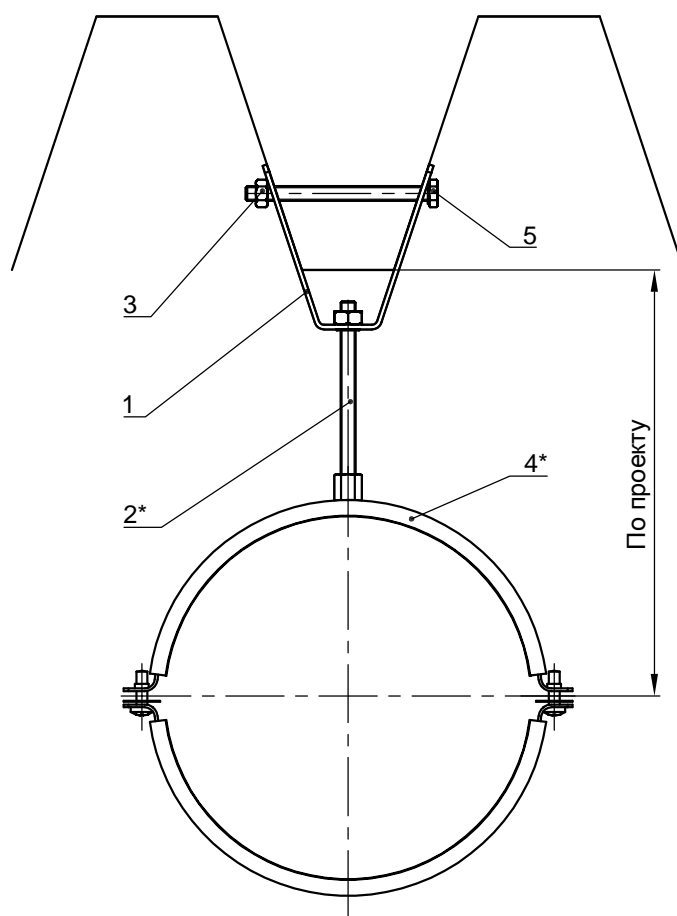

## Крепление вентиляционной трубы к профнастилу

Поз.	Артикул	Наименование	Кол-во, шт
1	64094	Подвес для монтажа к профнастилу fischer TZ M8	1
2*		Шпилька fischer G8	1
3	79734	Гайка шестигранная fischer MU M8	1
4*		Хомут для воздуховодов fischer LGS	1
5	79827	Болт fischer SKS 8x100	1

\*Подбор типоразмеров деталей осуществляется по технической документации fischer.  
 Несущая способность элементов узла проверяется по технической документации fischer.  
 Необходимо учитывать требования действующих СНиПов.