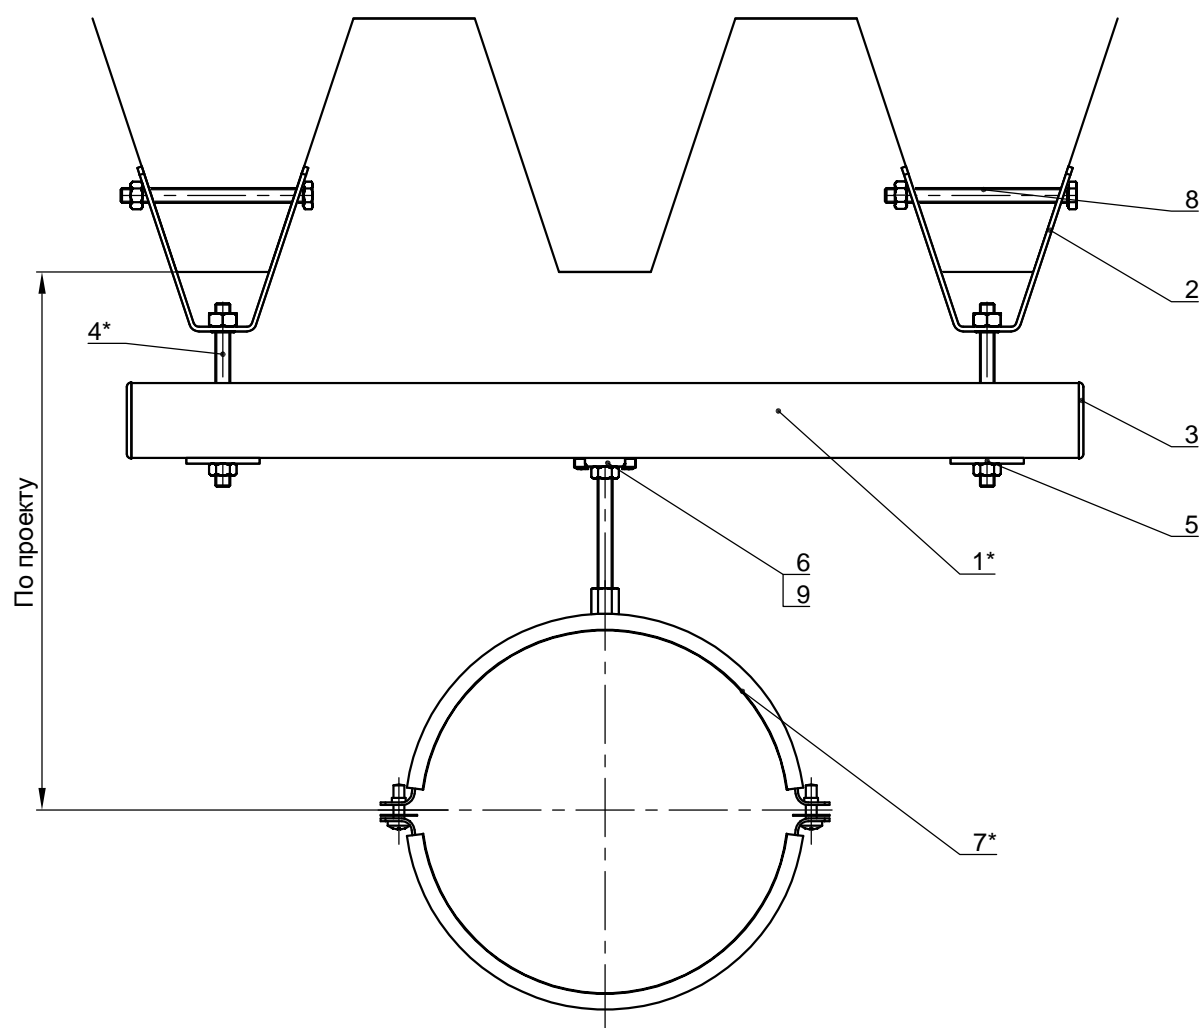

## Крепление вентиляционной трубы к профнастилу

Поз.	Артикул	Наименование	Кол-во, шт
1*		Траверса монтажная fischer FUS 41/2.0	1
2	64094	Подвес для монтажа к профнастилу fischer TZ M8	2
3	77355	Заглушка для траверсы FEC 41 B	2
4*		Шпилька fischer G8	3
5	79740	Шайба усиленная fischer U 8x40	2
6	79734	Гайка шестигранная fischer MU M8	5
7*		Хомут для воздуховодов fischer LGS	1
8	79827	Болт fischer SKS 8x100	2
9	504345	Гайка FCN Clix M 8	1

\*Подбор типоразмеров деталей осуществляется по технической документации fischer.  
 Несущая способность элементов узла проверяется по технической документации fischer.  
 Необходимо учитывать требования действующих СНиПов.